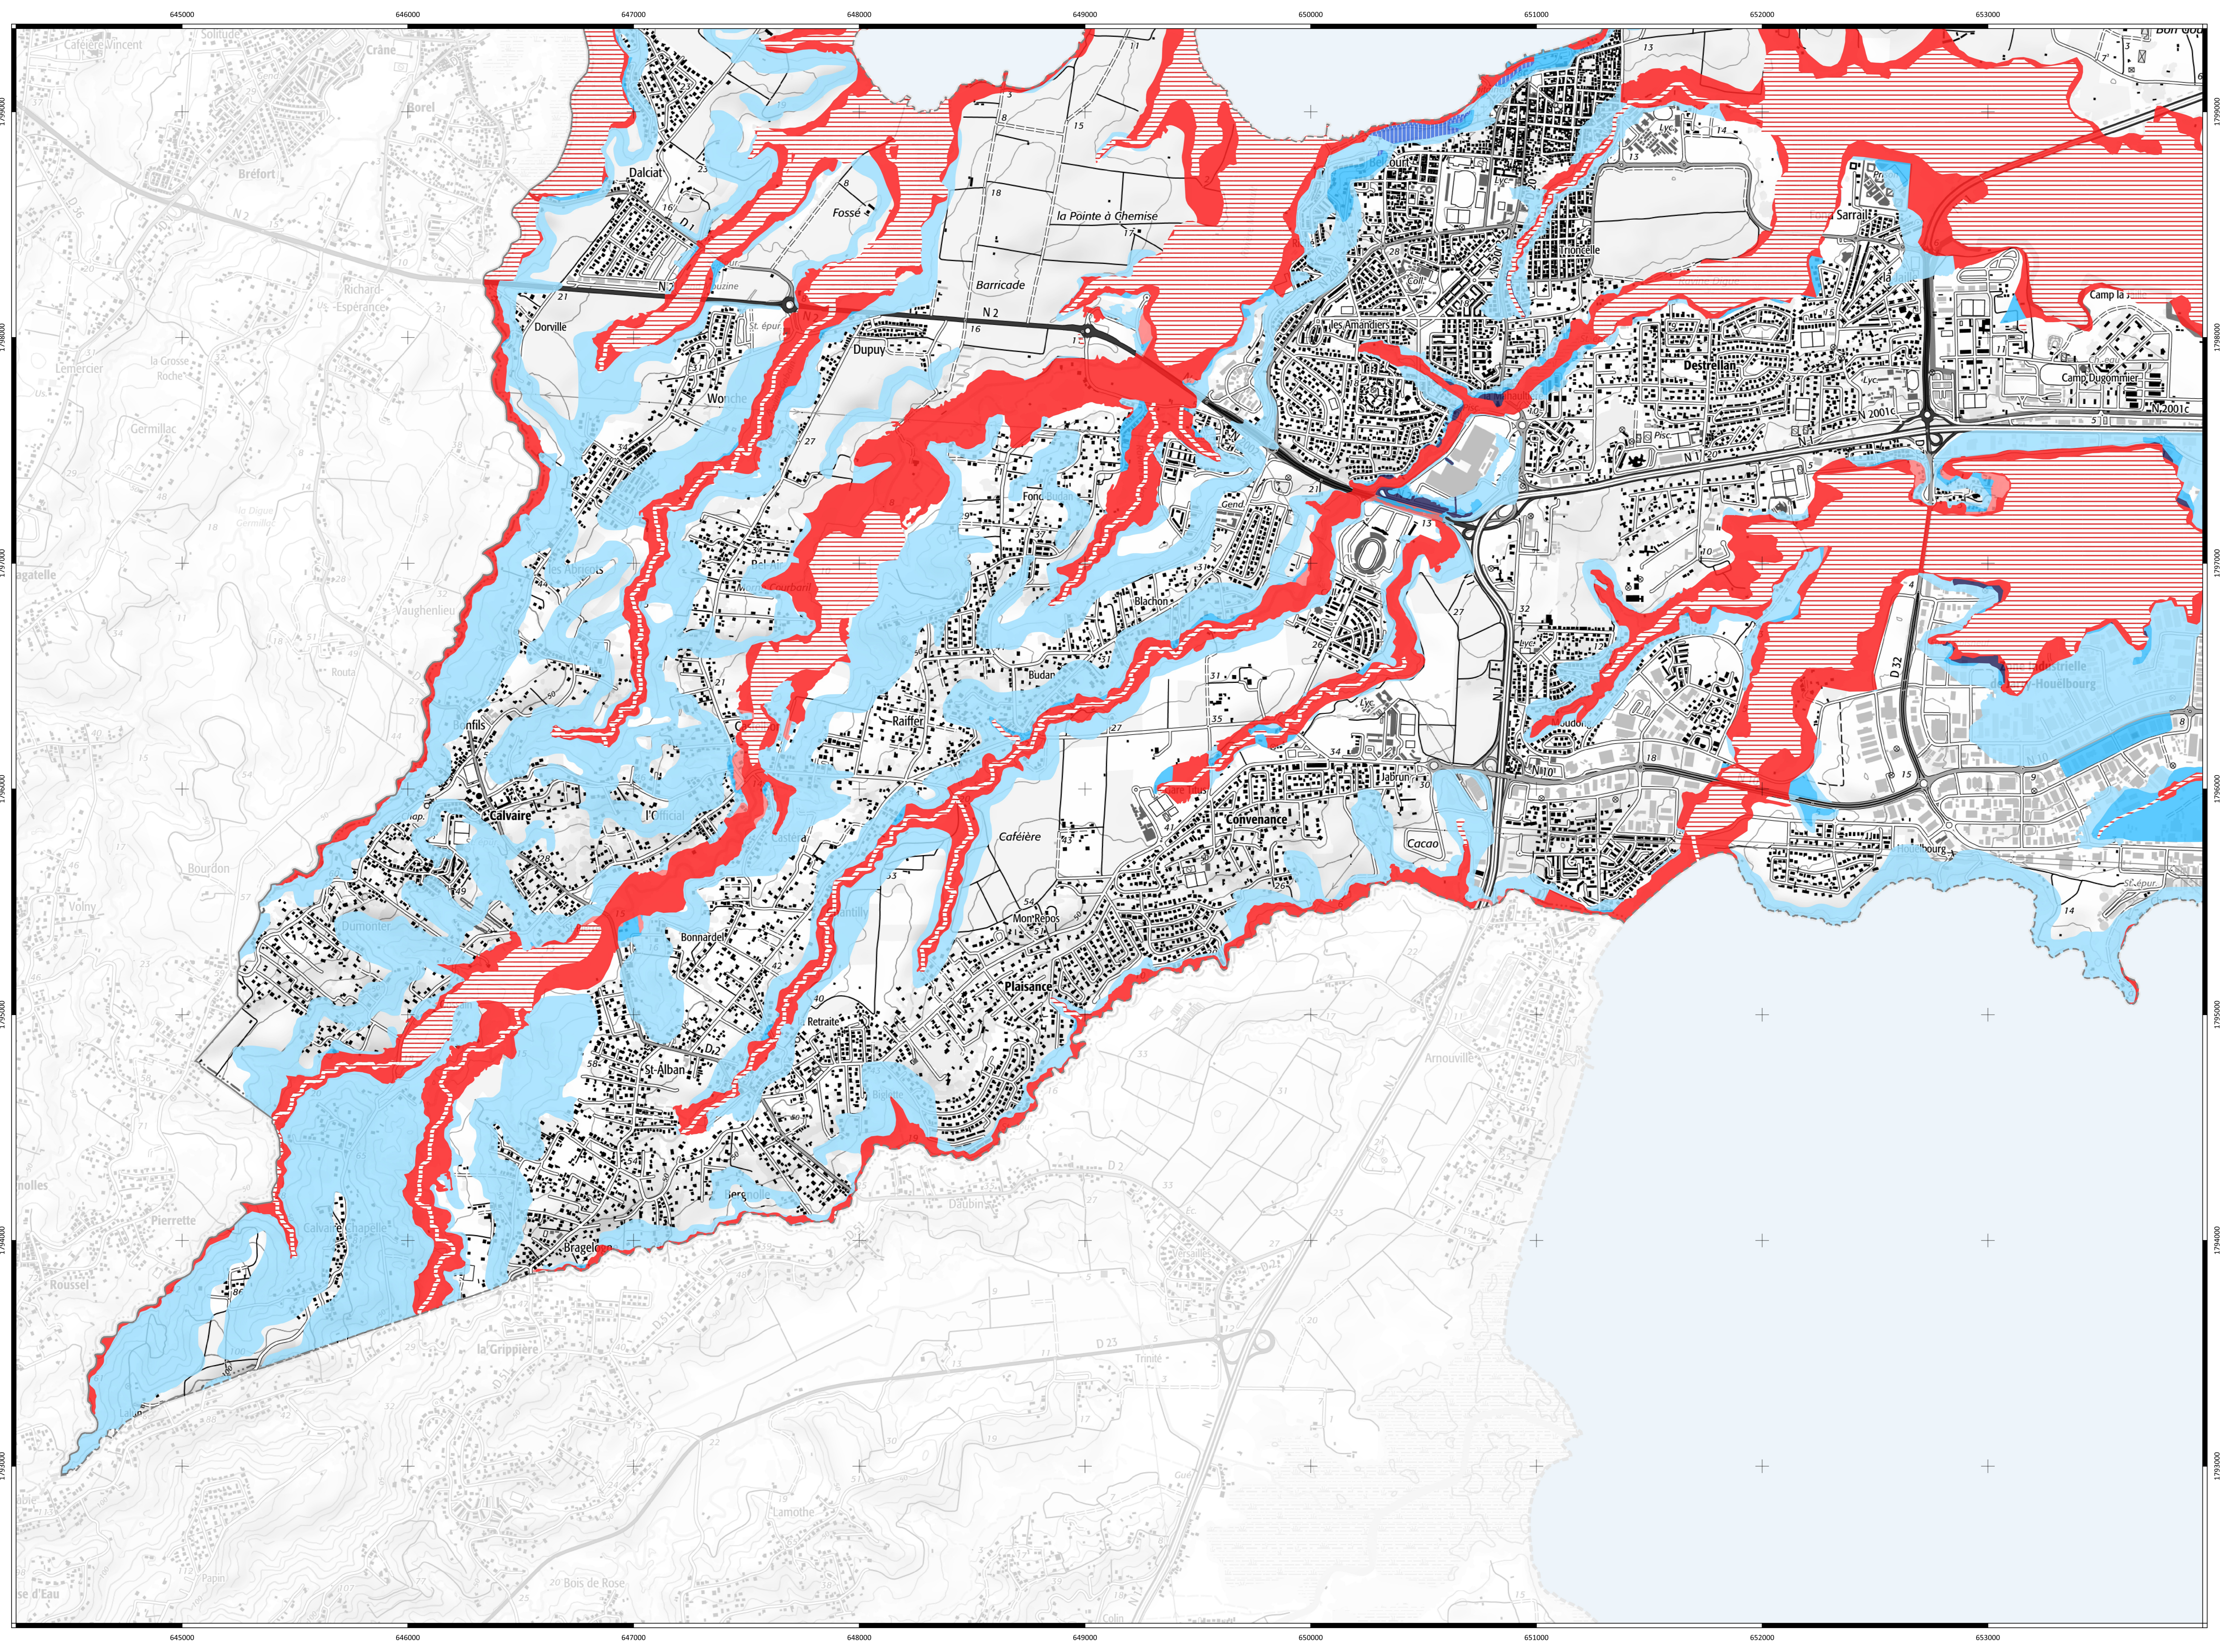

### Plan de Zonage Règlementaire

**Zones inconstructibles**  
Zone d'intérêt hydraulique (ZIH)

**Zones inconstructibles sauf exceptions**

Zone rouge

**Zones re-constructibles**

Zone rouge clair

**Zones constructibles**

- Zone bleu foncé
- Zone bleu rayé
- Zone bleue
- Zone bleu clair
- Zone non colorée

Sources: SCAN 25 IGN®  
Carte réalisée par : Cartophyl

mai 2025

#### Zones inconstructibles

Zone d'intérêt hydraulique (ZIH)

#### Zones inconstructibles sauf exceptions

Zone rouge