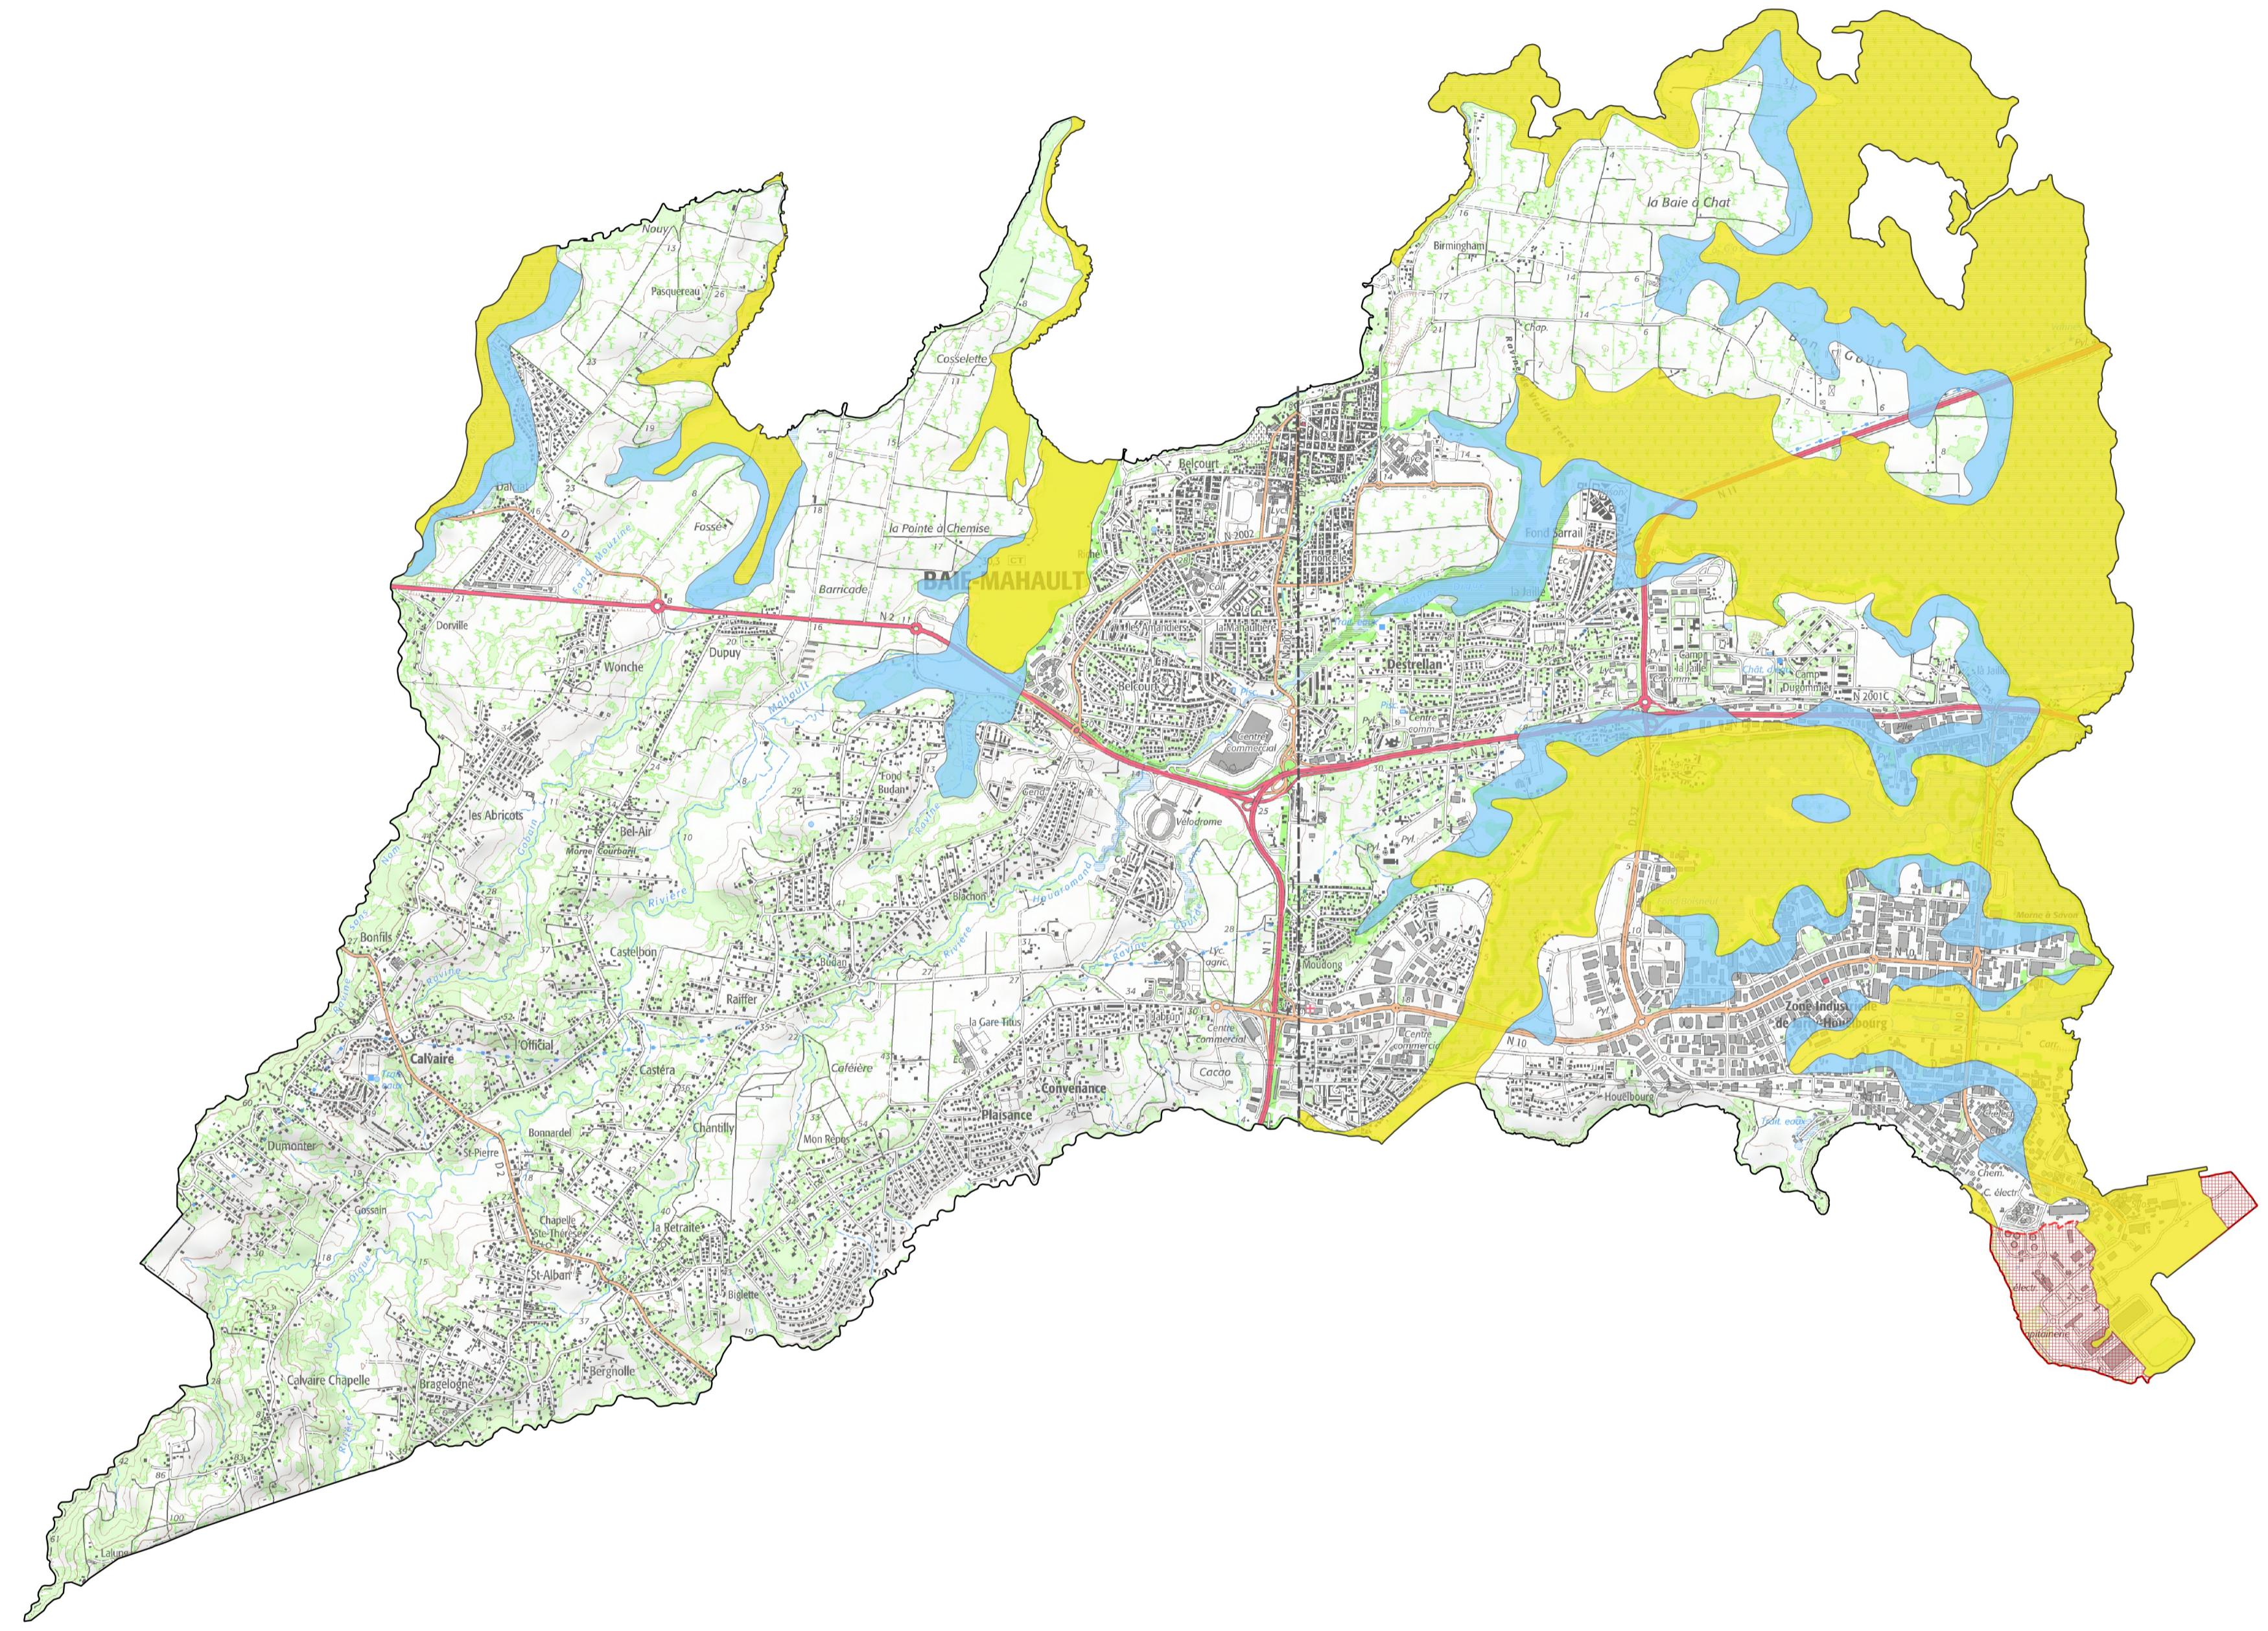

Accusé de réception

Légende aea liquéfaction

Fort
Moyen
Sans info

Réception par le préfet : 30/03/2023

Affichage : 30/03/2023

PLAN DE PREVENTION DES RISQUES SISMQUES

COMMUNE DE BAIE-MAHAULT

CARTE D'ALEA LIQUEFACTION

Echelle : 1 / 25 000

Sources : SCAN 25 IGN®, DEAL Guadeloupe,
Plan de Prévention des Risques Sismiques
Carte réalisée par : BRGM & DEAL Guadeloupe
Octobre 2020